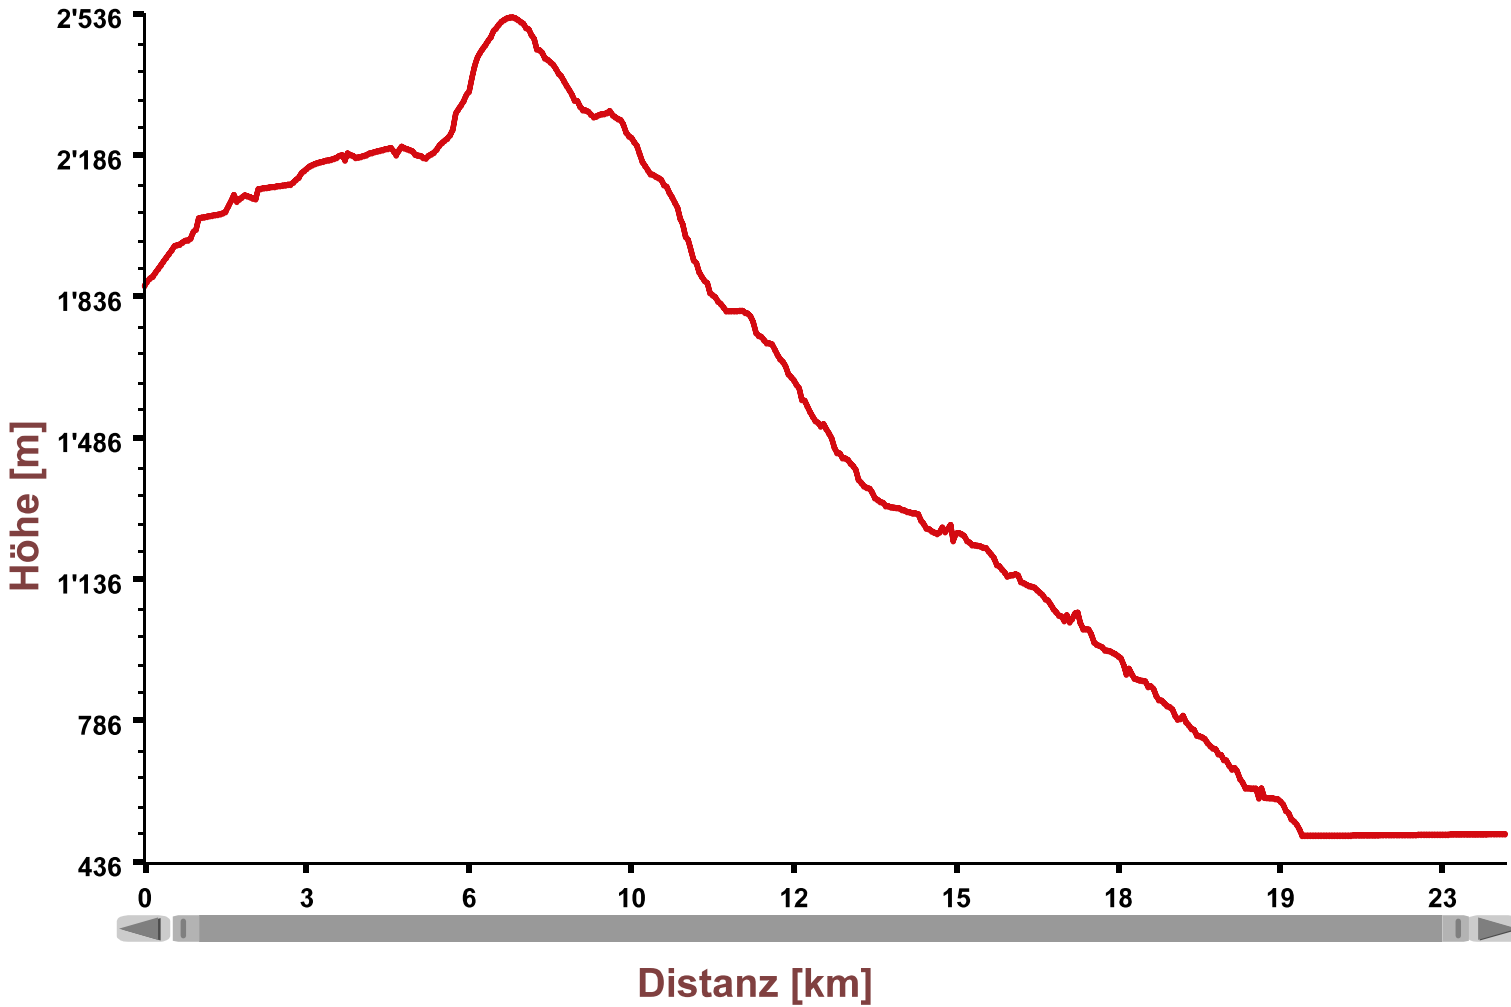

# The Brazilian

Länge: 25.24 km

Aufstieg: 936.7 m

Abstieg: 2293.9 m

Wanderzeit: 8 h 38 min