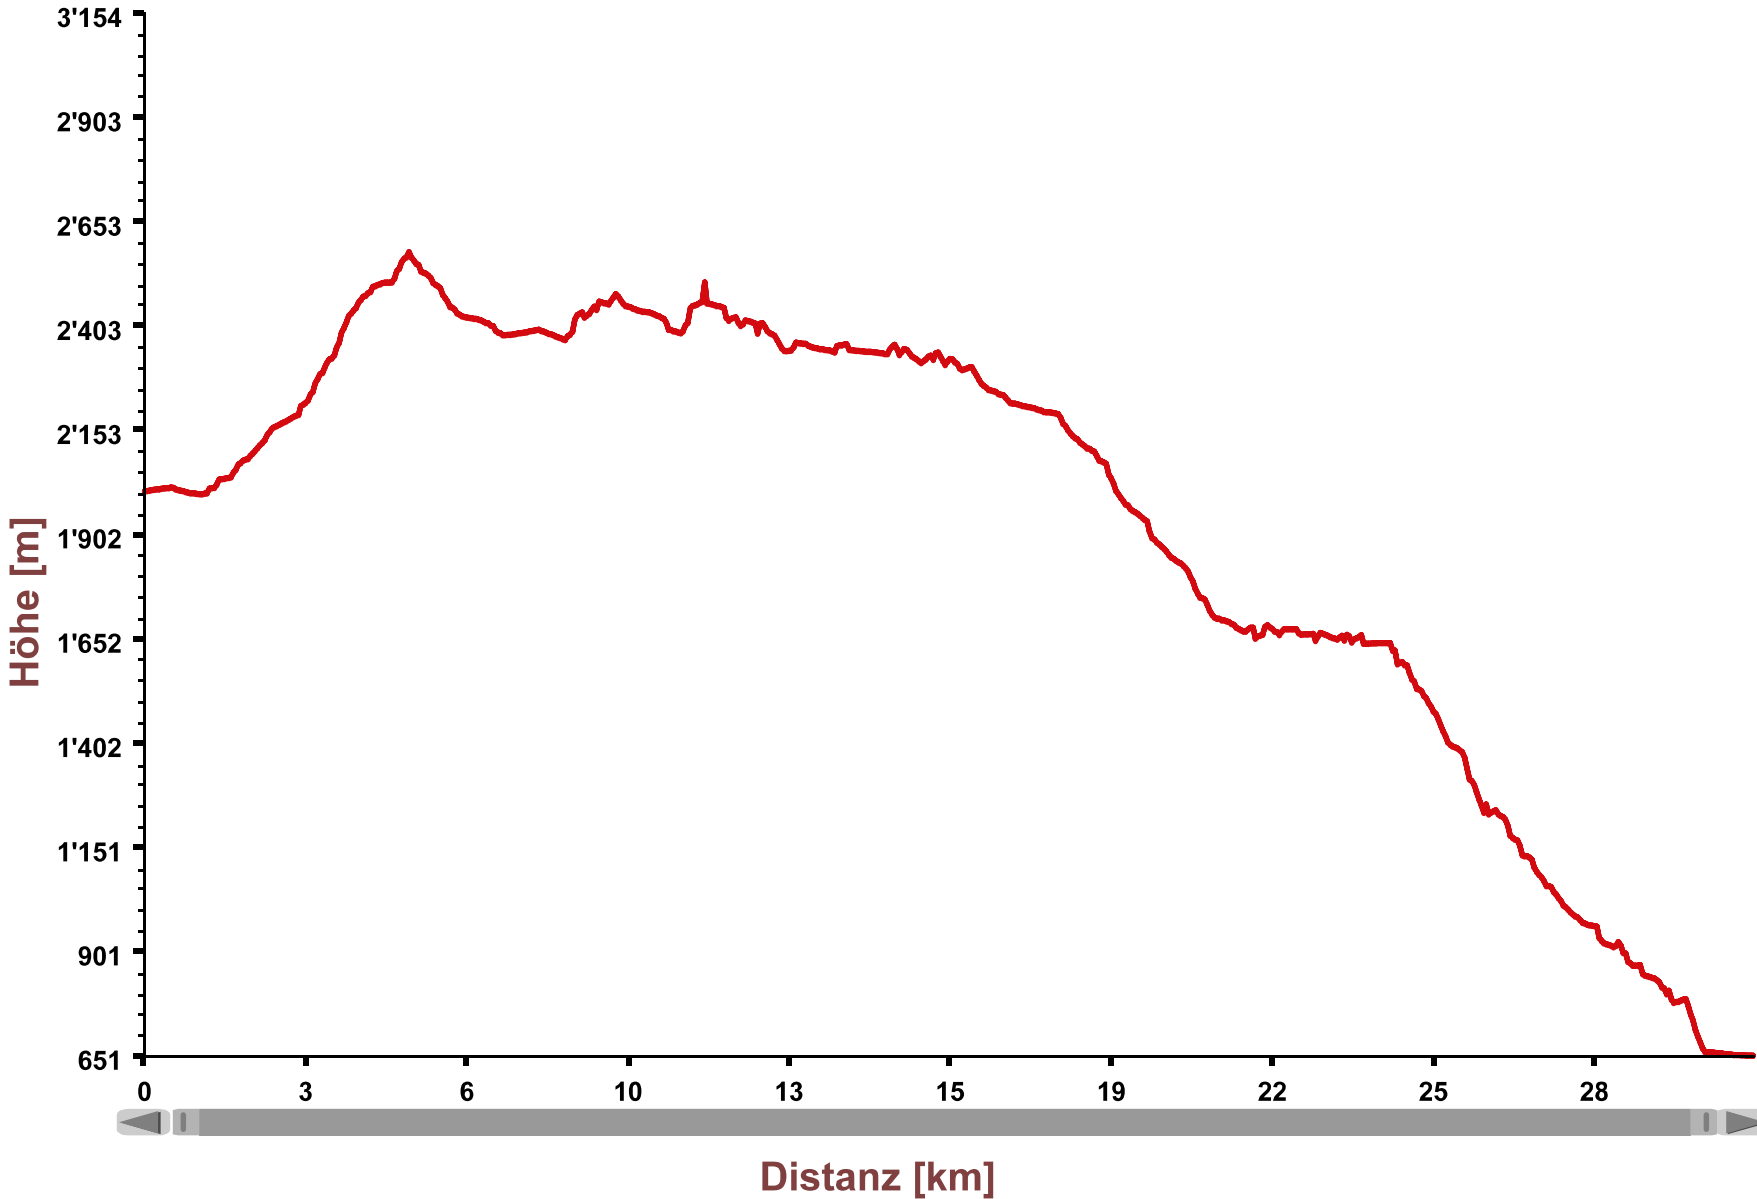

# Simplon Nanzlücke Visp

Länge: 30.2 km

Aufstieg: 1230.0 m

Abstieg: 2584.9 m

Wanderzeit: 10 h 10 min