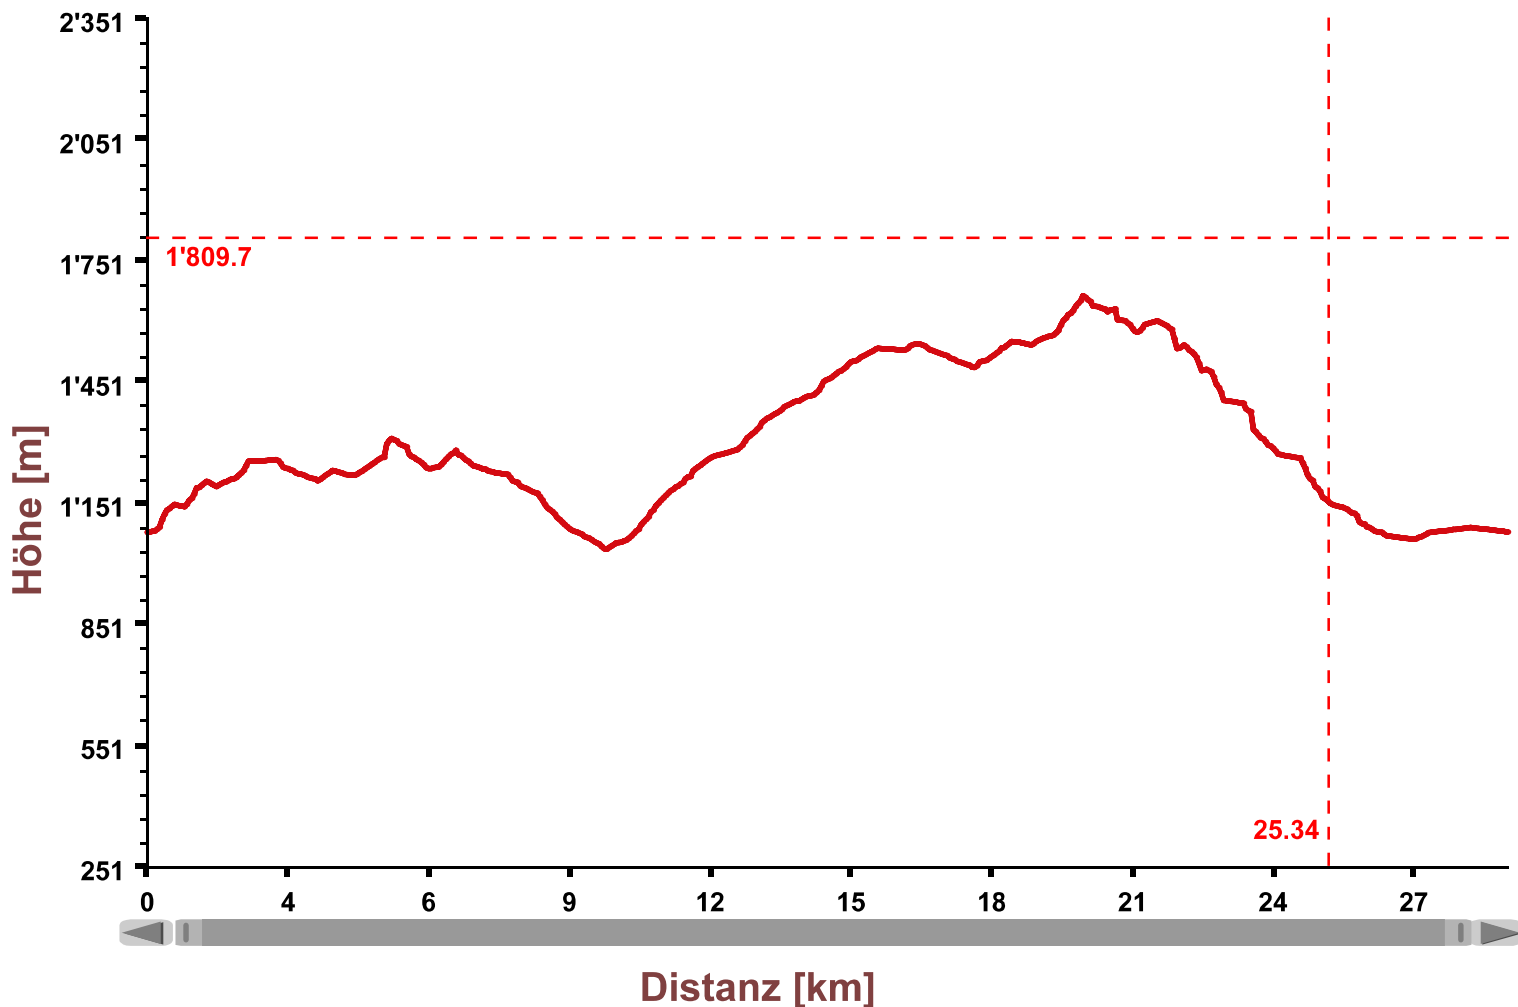

# Gantrisch Königsroute

Länge: 29.19 km

Aufstieg: 1135.6 m

Abstieg: 1135.3 m

Wanderzeit: 8 h 13 min