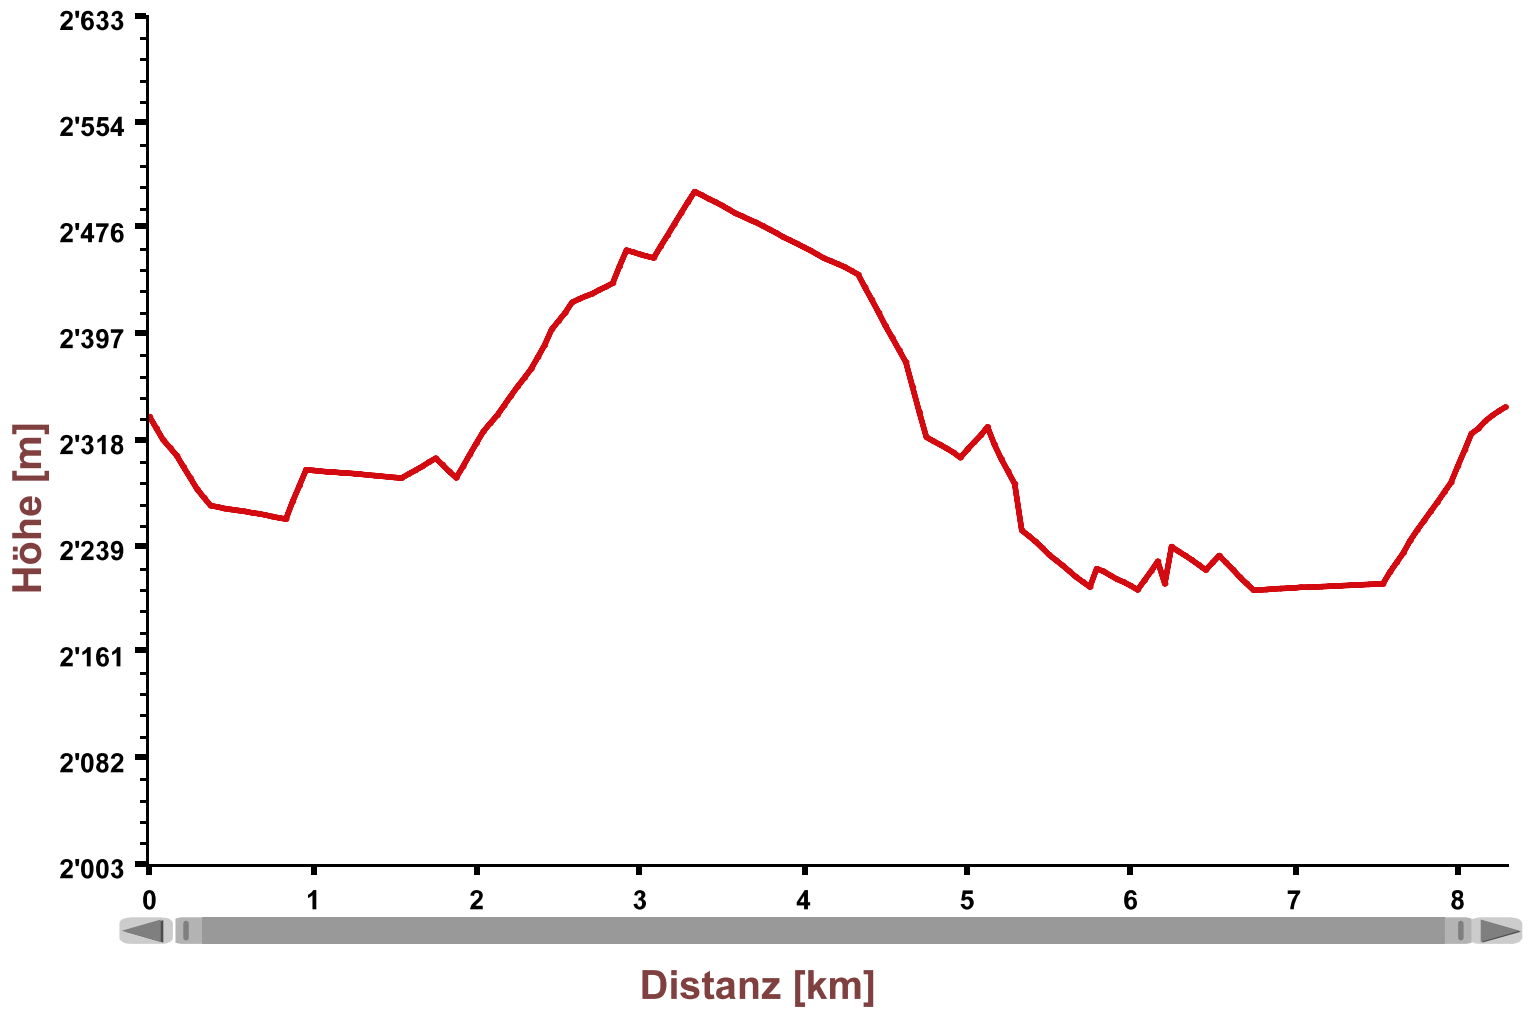

# Gemmi Lämmerenboden

Länge: 8.46 km

Aufstieg: 501.3 m

Abstieg: 494.2 m

Wanderzeit: 2 h 55 min