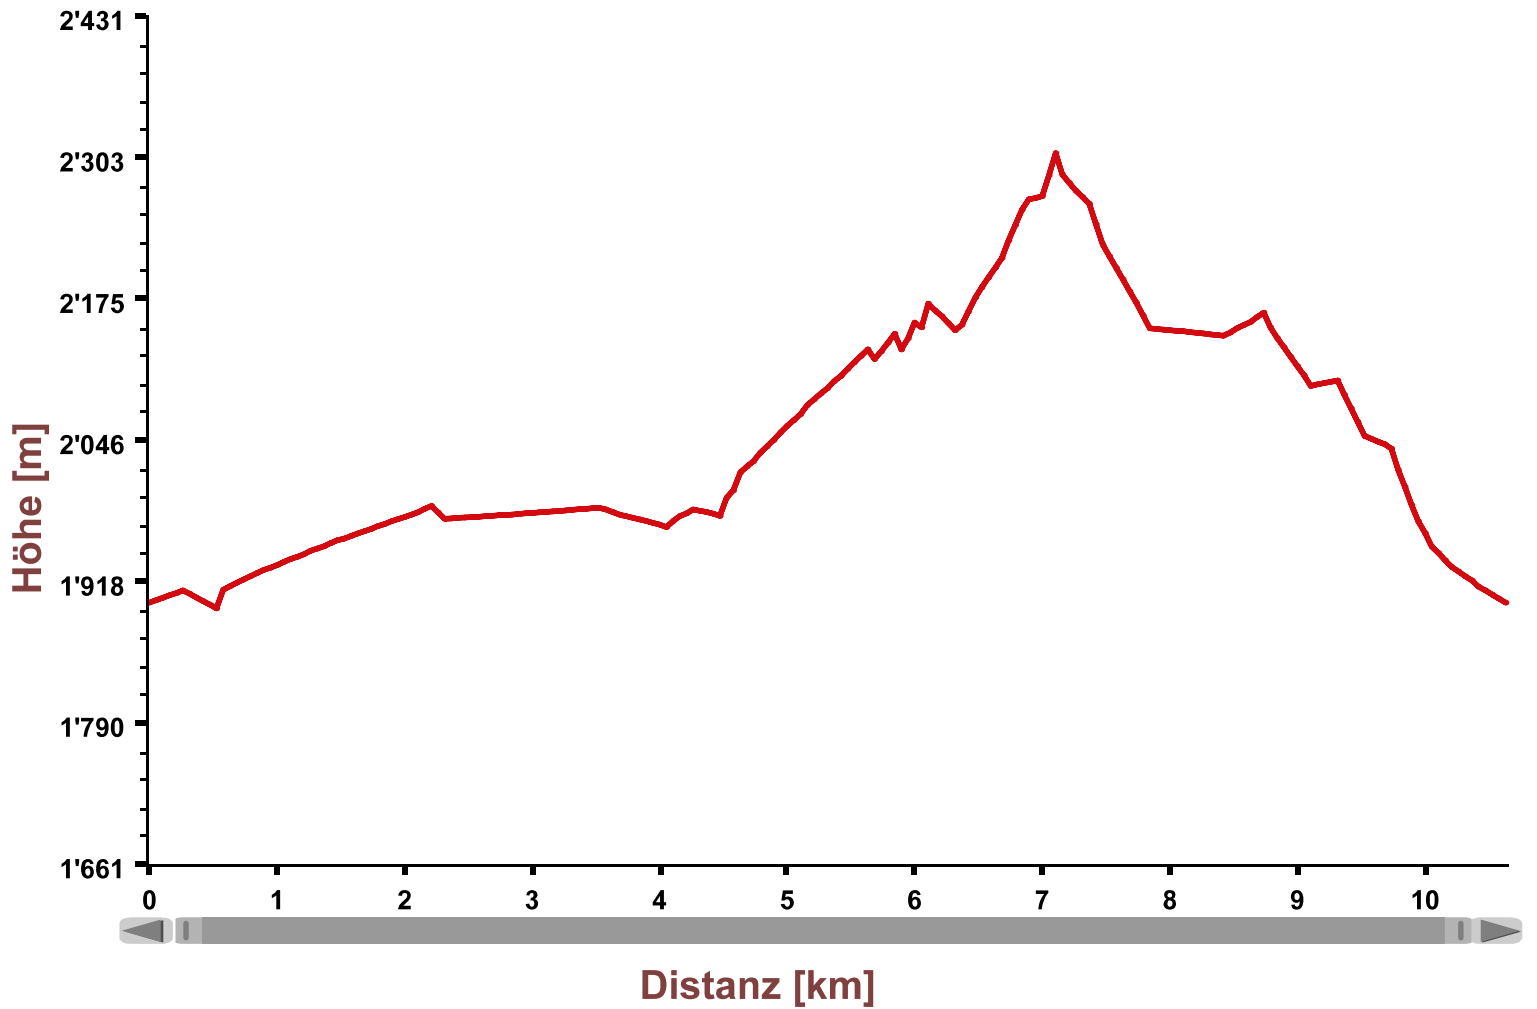

Melchensee Frutt - Gross Hohmad

Distanz [km]

Länge: 10.64 km

Aufstieg: 536.4 m

Abstieg: 536.4 m

Wanderzeit: 3 h 26 min