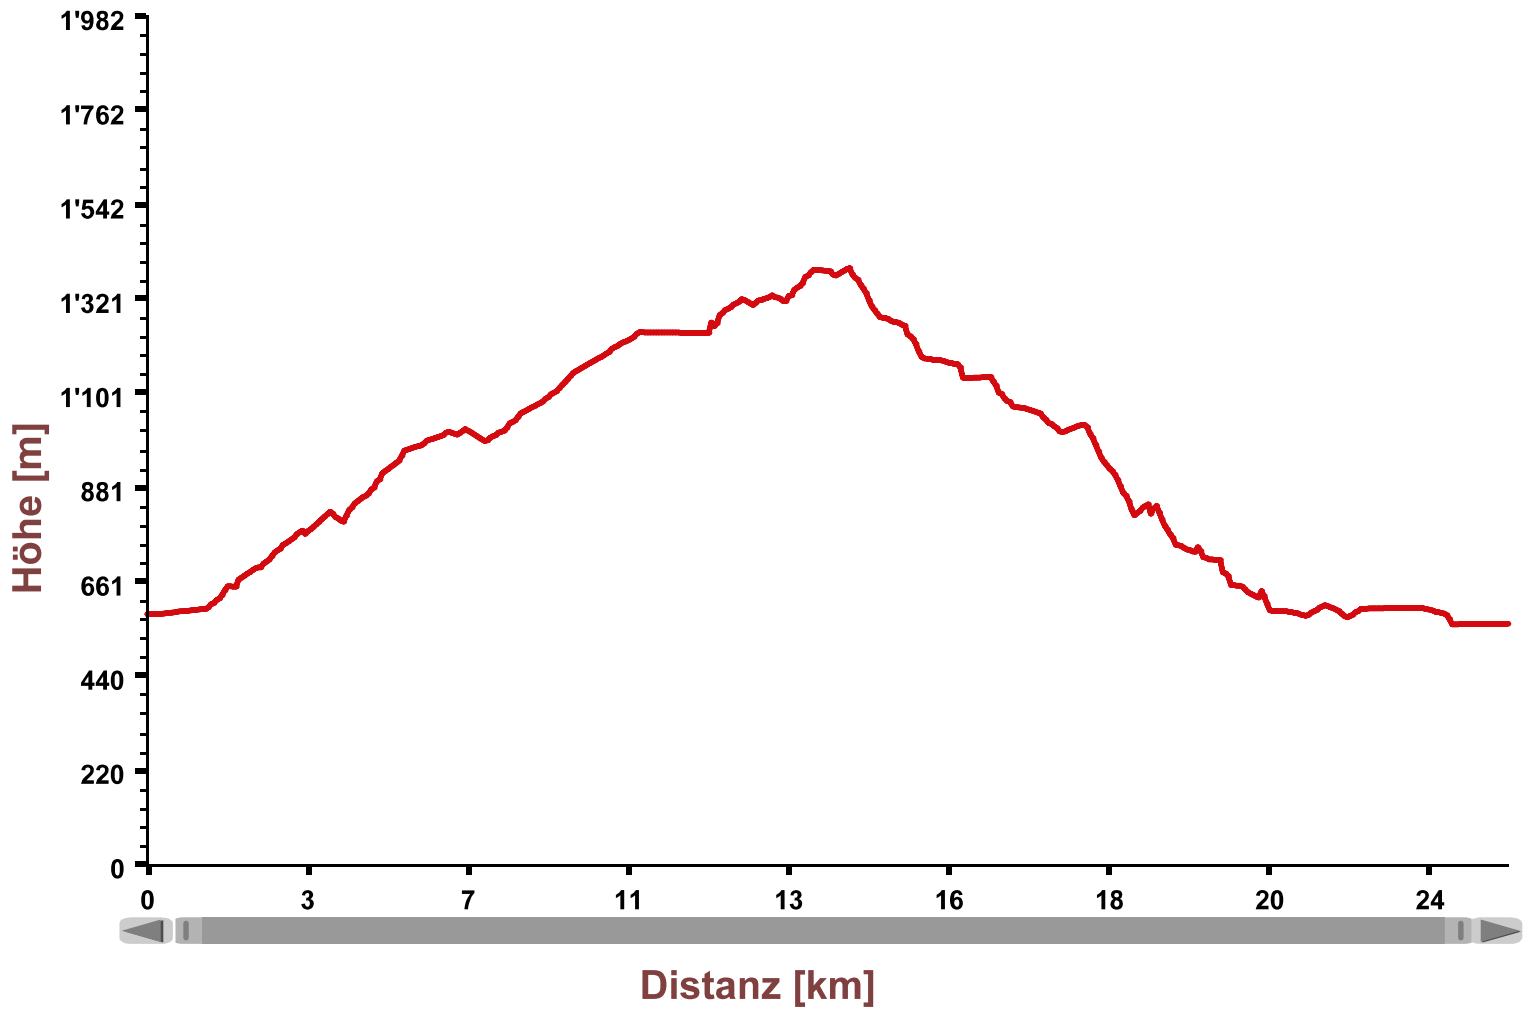

# Steffisburg Blume Thun

**Distanz [km]**

**Länge: 25.54 km**

**Aufstieg: 1064.2 m**

**Abstieg: 1086.8 m**

**Wanderzeit: 7 h 34 min**