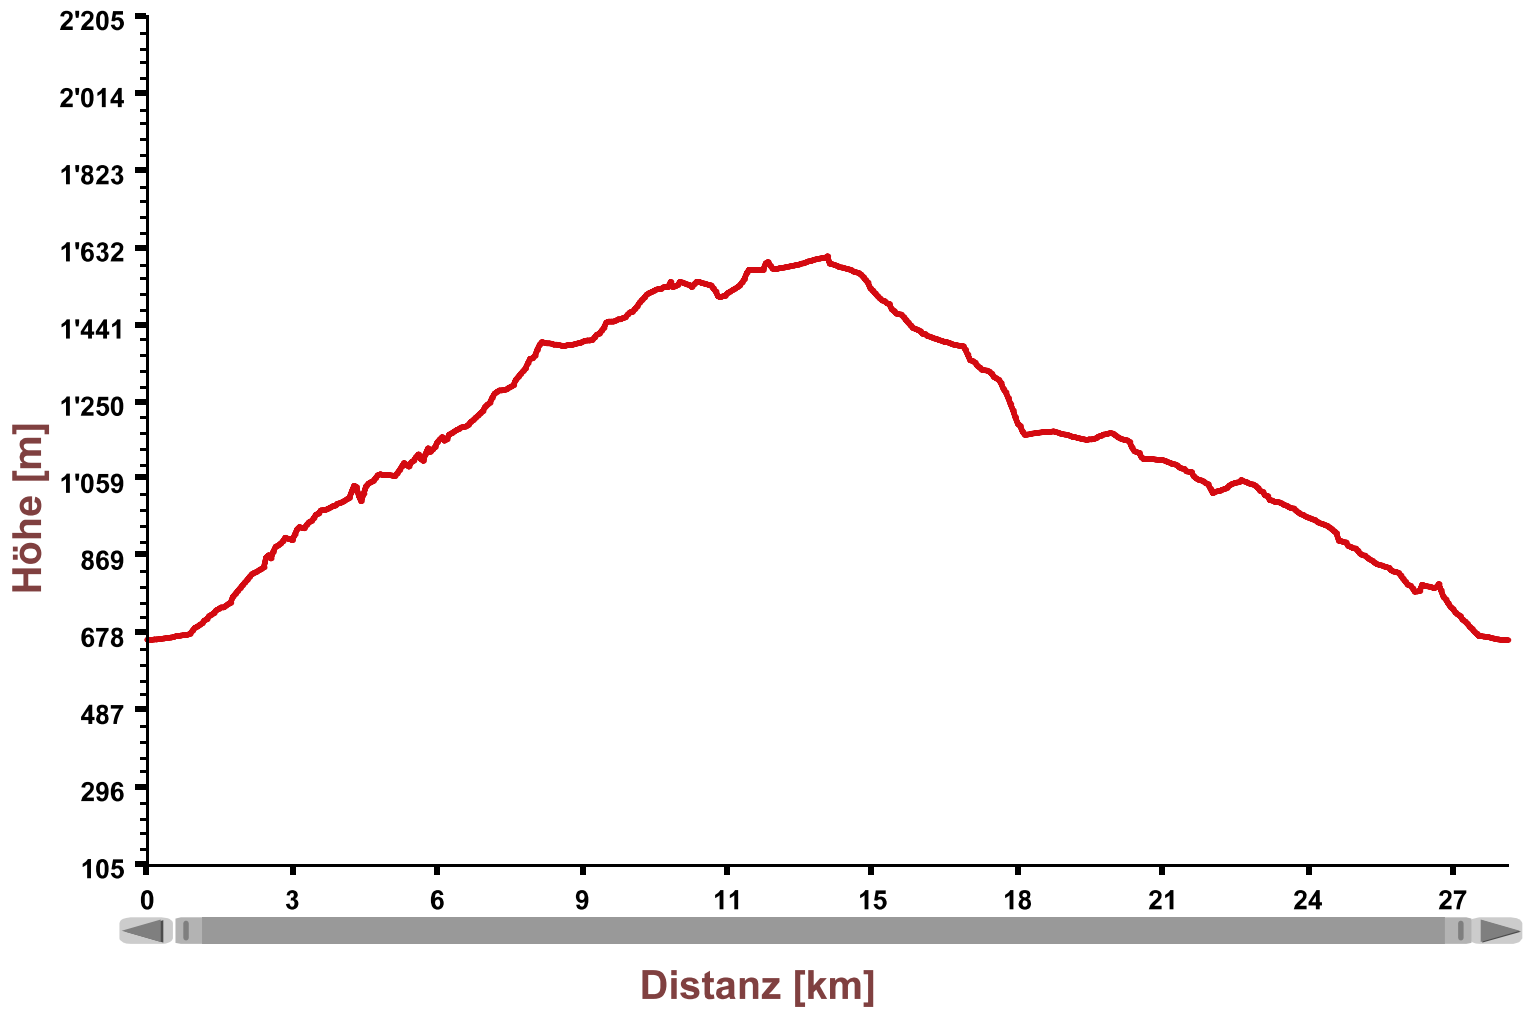

Blumenstein Gurnigel

Länge: 28.15 km

Aufstieg: 1232.5 m

Abstieg: 1233.0 m

Wanderzeit: 8 h 15 min